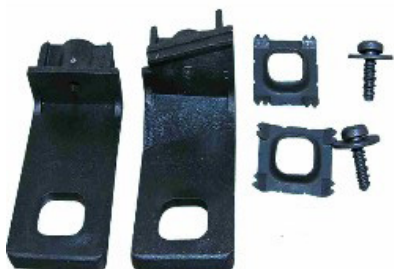

» Priekis: kairė/dešinė.
» Tinka: VW GOLF IV, GOLF V 08.97-02.09

IC kodas: ROM 20113 / ROM 20112