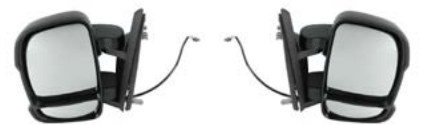

6102-02-1291920P (L), 6102-02-1292921P (D)

9. Retrovizor