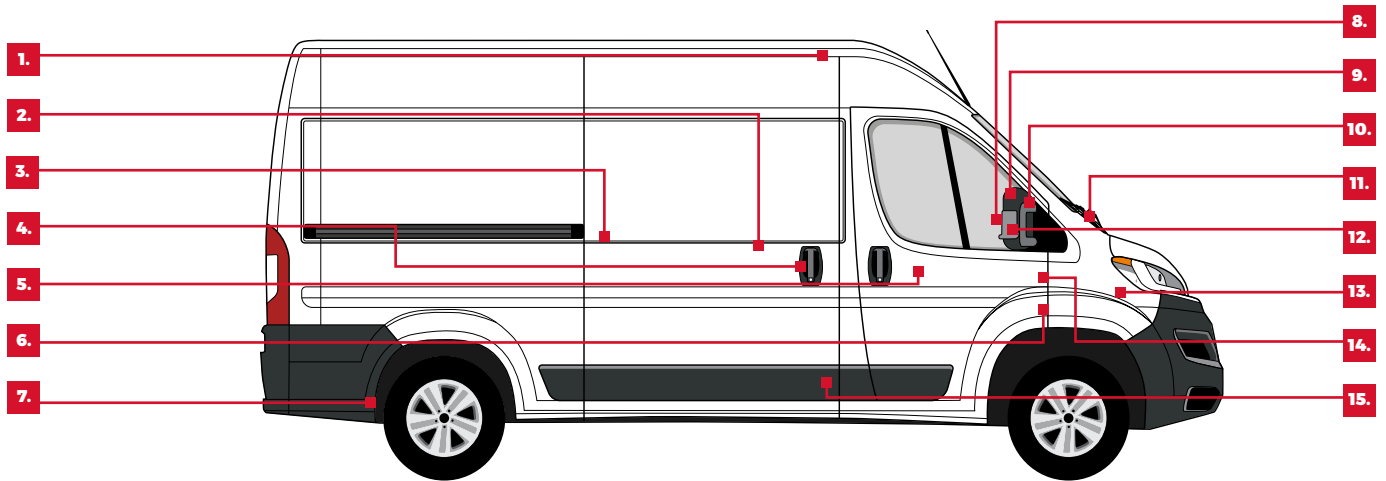

### 15. Pojačanje branika stražnje

5502-00-2097970P

**INTER  
CARS**

together we **create**  
**support**  
**deliver**