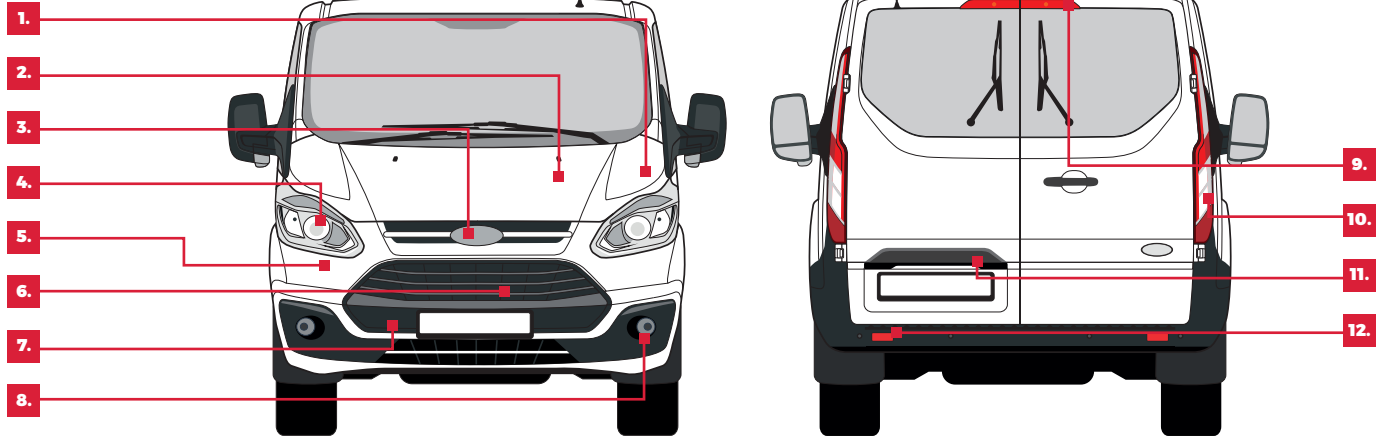

**INTER  
CARS**

together we **create**  
**support**  
**deliver**

## FORD TRANSIT CUSTOM 2012-2016

**1.** Pant poklopca motora

2421364 (L), 2421362 (P)

**2.** Poklopac motora

6803-00-2512280P

**3.** Maska branika

6502-07-2512991P

**4.** Prednje svjetlo