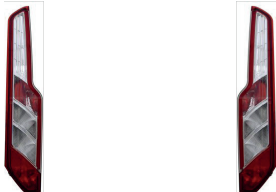

10. Stražnje svjetlo

TYC 11-14894-01-2 (L), TYC 11-14893-01-2 (P)