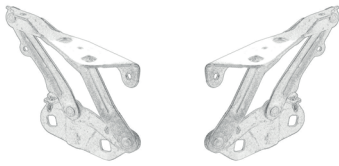

## FORD TRANSIT CUSTOM 2012-2016

**1.** Pant poklopca motora

2421364 (L), 2421362 (P)

**2.** Poklopac motora

6803-00-2512280P

**3.** Maska branika

6502-07-2512991P

**4.** Prednje svjetlo