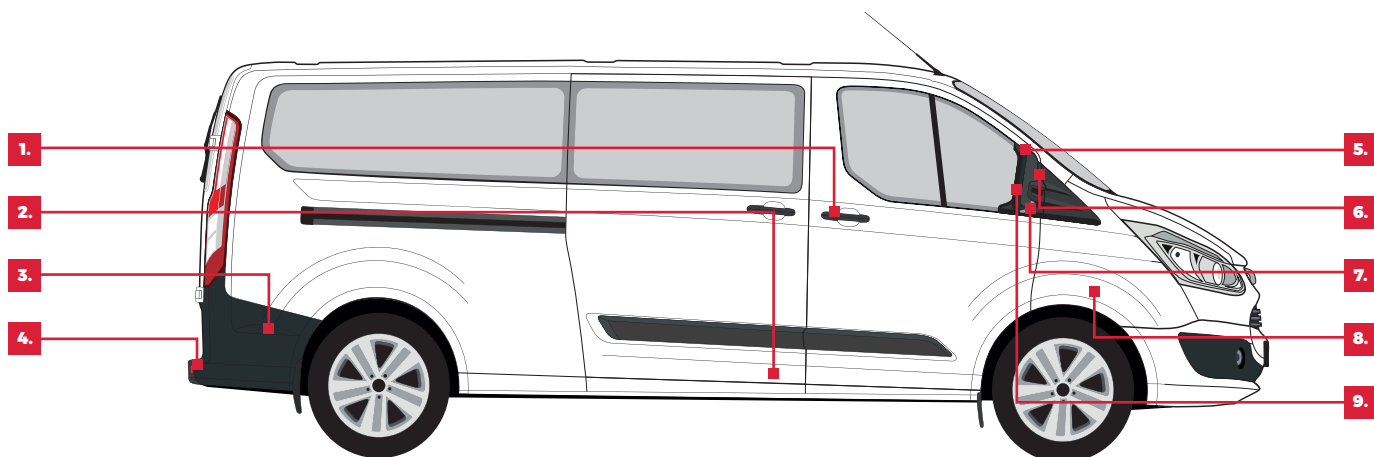

**INTER
CARS**

together we **create**
support
deliver

FORD TRANSIT CUSTOM 2012-2016