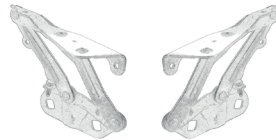

**INTER
CARS**

together we **create**
support
deliver

FORD TRANSIT 2016

1. Prednje svjetlo

TYC 20-15491-06-2 (D), TYC 20-15492-06-2(L)

2. Pant poklopca motora

2421364 (L), 2421362 (D)

3. Poklopac motora

6803-00-2510280Q/P

4. Kvaka otvaranja poklopca motora

2116767

5. Maska prednja

6502-07-2518990P

6. Nosač maske

6502-07-2518995P

7. Pojačanje branika prednje