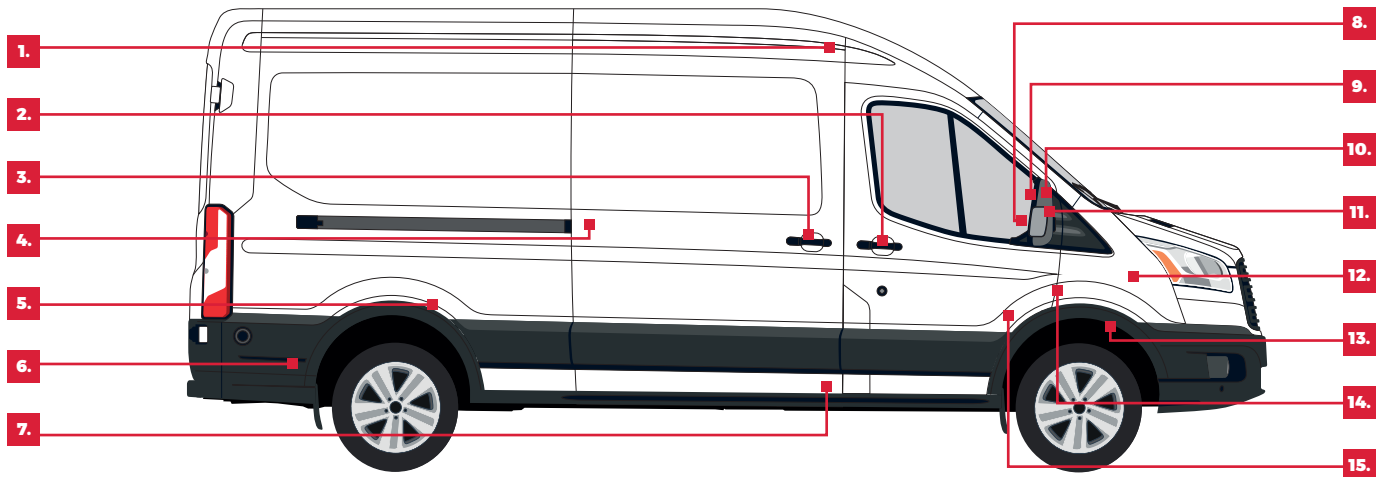

5403-03-1726105P (L), 5403-03-1726106P(D)

**INTER
CARS**

together we **create**
support
deliver

FORD TRANSIT 2016

1. Vodilica kliznih vrata gornja

6003-00-0376P

2. Kvaka vrata

FE177937