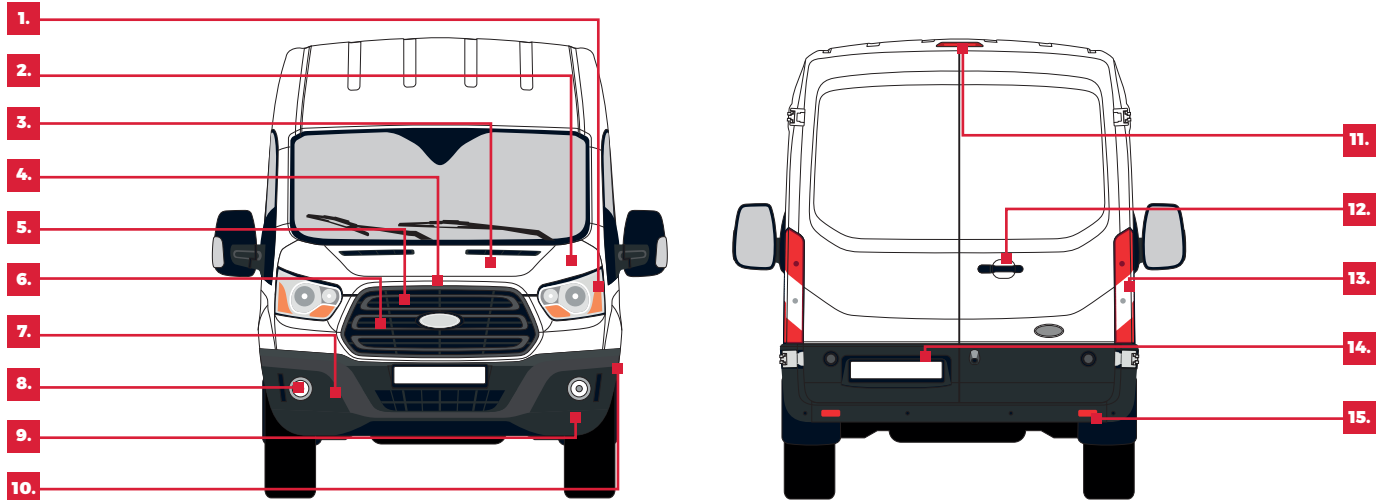

**INTER
CARS**

together we **create**
support
deliver

FORD TRANSIT 2016

1. Prednje svjetlo

TYC 20-15491-06-2 (D), TYC 20-15492-06-2(L)

2. Pant poklopca motora

2421364 (L), 2421362 (D)

3. Poklopac motora