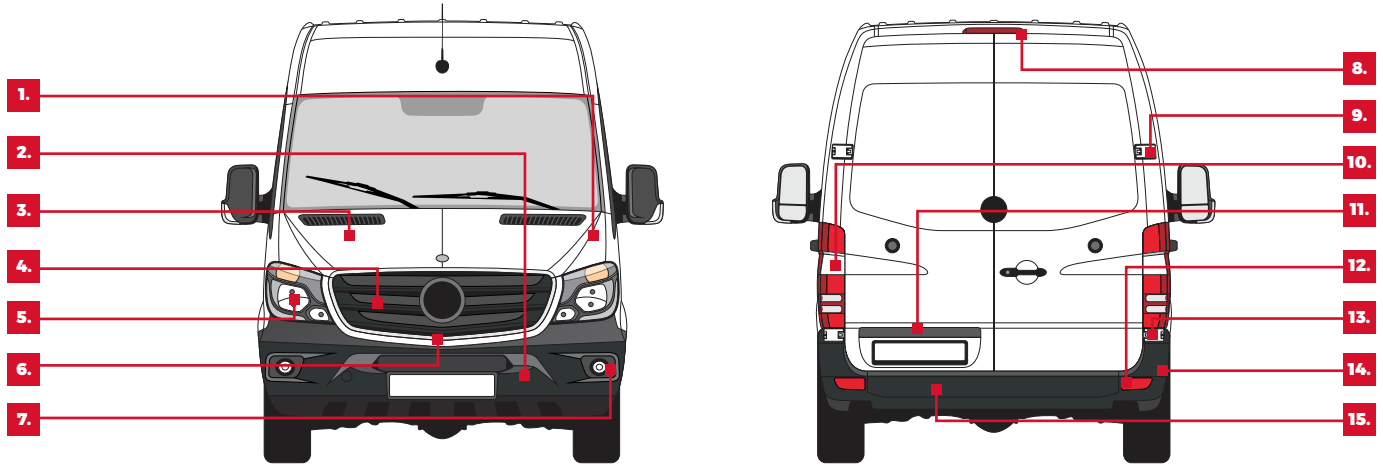

## MERCEDES BENZ SPRINTER 2006-2019

**1.** Pant poklopca motora

4.69078 (L), 4.69079 (D)

**2.** Branik

5510-00-3547901Q

**3.** Poklopac motora

6803-00-3547280Q

**4.** Maska prednja