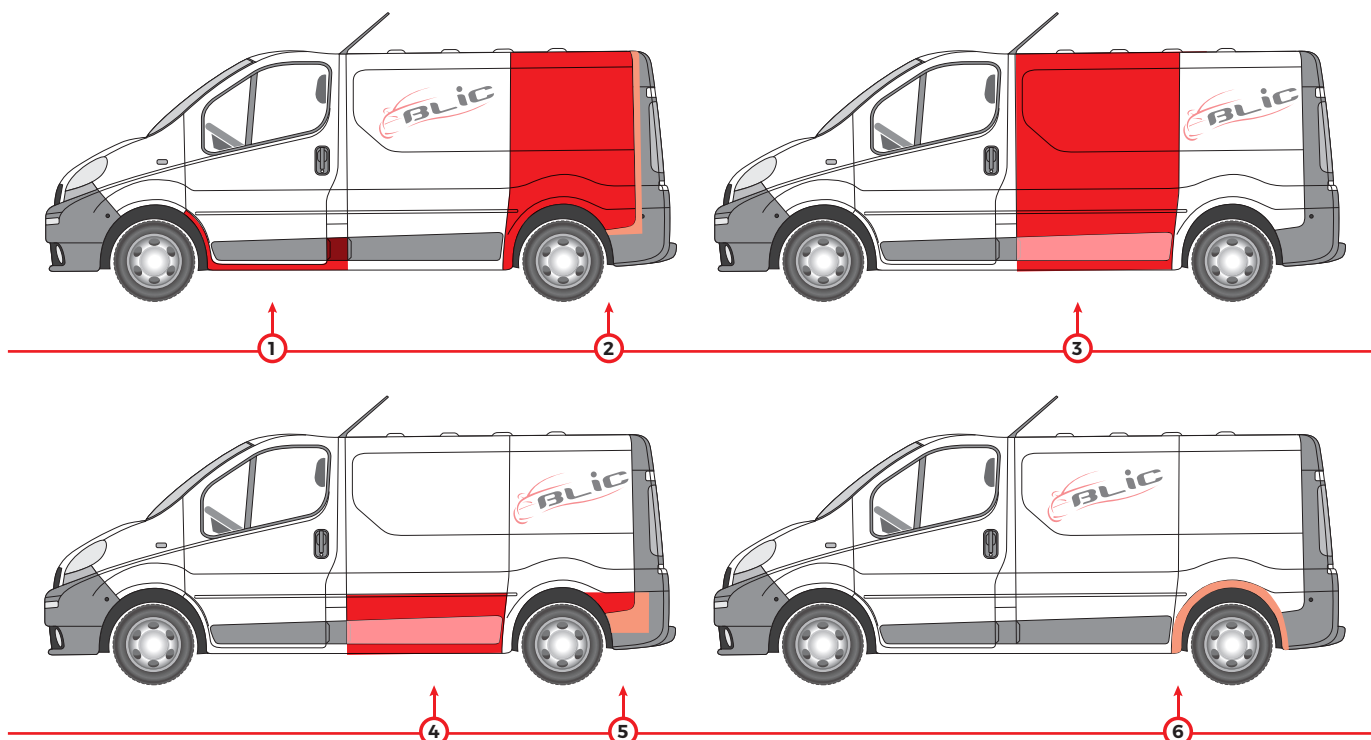

NISSAN PRIMASTAR 2001 - 2015 | OPEL VIVARO 2001 -> | RENAULT TRAFIC 2001 ->

 Vanjski dijelovi karoserije (vidljivi elementi)

 Unutarnji dijelovi karoserije (nisu vidljivi)

MODEL: KRATKI

MODEL: KRATKI

Vanjski dijelovi karoserije
(vidljivi elementi)