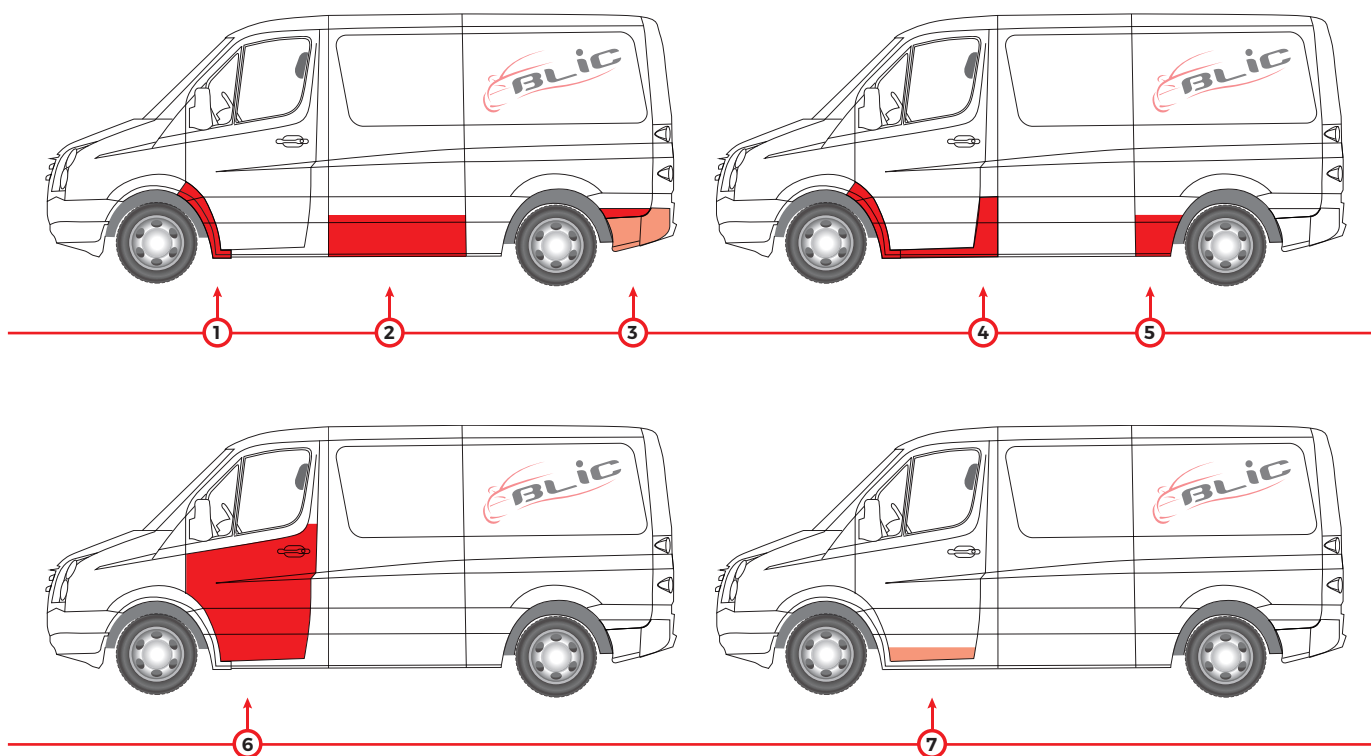

RB	PRZÓD LIJEVA STRANA ŠIFRA ARTIKLA	DESNA STRANA ŠIFRA ARTIKLA	OPIS/MJESTO UGRADNJE
58		6505-03-3546321	Reparaturni lim krova
59		6505-03-3546320	Reparatura ispod vjetrobranskog stakla
60		6505-03-3546322	Reparaturni lim krova (prednji dio)

RB	LIJEVA STRANA ŠIFRA ARTIKLA	DESNA STRANA ŠIFRA ARTIKLA	OPIS/MJESTO UGRADNJE
61	6016-00-3546155	6016-00-3546156	Reparatura vrata L/D
62	6016-00-3546151	6016-00-3546152	Reparatura vrata L/D
63	6016-00-3546153	6016-00-3546154	Reparatura vrata L/D
64	6015-00-3546171	6015-00-3546172	Reparatura vrata L/D
65		6016-00-3546157	Reparatura vrata L=D
65.1	1020-02-018341	1020-02-018342	Reparatura vrata L/D
66	6016-00-3546159	6016-00-3546160	Vrata L/D
66.1	6013-00-3546105	6013-00-3546106	Vrata L/D
67	6016-00-3546161	6016-00-3546162	Reparatura vrata L/D

MERCEDES BENZ SPRINTER 2006 -> | VOLKSWAGEN CRAFTER 2006 ->

MODEL: KRATKI

Vanjski dijelovi karoserije (vidljivi elementi)

Unutarnji dijelovi karoserije (nisu vidljivi)