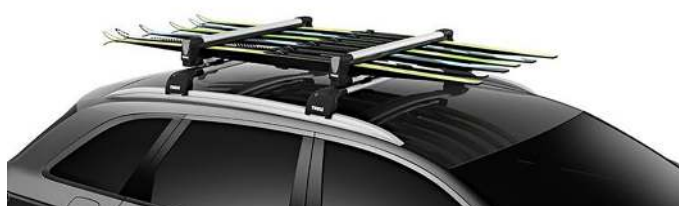

Suusahoidik Thule SnowPack L. Kuni 6 suusa-paari või 4 lumelauda.

Kaitsekate MMT CP10020