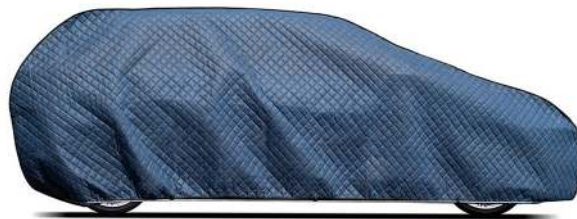

Kaitsekate Premium Size XL: 455 - 485 cm

Kaitsekate

MMT CP100105

Kaitsekate Premium Size XXL: 485 - 510 cm

Kaitsekate

CP1002230

Kaitsekate Premium Pillow Sedan L: 425 cm - 470 cm

Kaitsekate

CP1002240

Kaitsekate Premium Pillow Sedan XL: 470 cm - 500 cm

Kaitsekate

CP1002250

Kaitsekate Premium Pillow Sedan XXL: 500 cm - 535 cm

Kaitsekate

CP1001000

Kaitsekate Premium Pillow Hatchback / Combi M: 355 cm - 380 cm

Kaitsekate

CP1001010

Kaitsekate Premium Pillow Hatchback / Combi XM: 380 cm - 405 cm

Kaitsekate CP1001020

Kaitsekate Premium Pillow Hatchback / Kombi
XXM: 405 cm – 430 cm

Kaitsekate CP1001030

Kaitsekate Premium Pillow Hatchback / Kombi
L: 430 cm – 455 cm

Kaitsekate CP1001040

Kaitsekate Premium Pillow Hatchback / Combi
XL: 455 cm – 485 cm

Kaitsekate CP1001050

Kaitsekate Premium Pillow Hatchback / Combi
XXL: 485 cm – 510 cm

Tuuleklaasi kaitsekate MMT CP10014