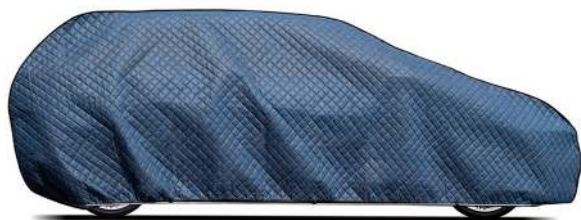

Kaitsekate Premium Size XL: 455 - 485 cm

Kaitsekate

MMT CP100105

Kaitsekate Premium Size XXL: 485 - 510 cm

Kaitsekate

CP1002230

Kaitsekate Premium Pillow Sedan L: 425 cm - 470 cm

Kaitsekate

CP1002240

Kaitsekate Premium Pillow Sedan XL: 470 cm - 500 cm

Kaitsekate

CP1002250

Kaitsekate Premium Pillow Sedan XXL: 500 cm - 535 cm

Kaitsekate

CP1001000

Kaitsekate Premium Pillow Hatchback / Combi M: 355 cm - 380 cm

Kaitsekate

CP1001010

Kaitsekate Premium Pillow Hatchback / Combi XM: 380 cm - 405 cm

Kaitsekate CP1001020

Kaitsekate Premium Pillow Hatchback / Kombi
XXM: 405 cm – 430 cm

Kaitsekate CP1001030

Kaitsekate Premium Pillow Hatchback / Kombi
L: 430 cm – 455 cm

Kaitsekate CP1001040

Kaitsekate Premium Pillow Hatchback / Combi
XL: 455 cm – 485 cm

Kaitsekate CP1001050

Kaitsekate Premium Pillow Hatchback / Combi
XXL: 485 cm – 510 cm

Tuuleklaasi kaitsekate MMT CP10014