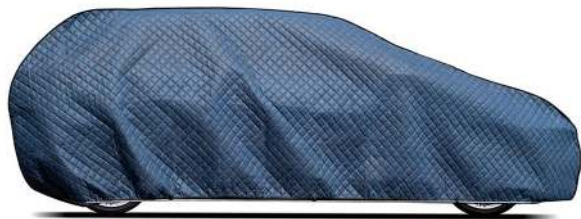

Kaitsekate Premium Size XL: 455 - 485 cm

Kaitsekate

MMT CP100105

Kaitsekate Premium Size XXL: 485 - 510 cm

Kaitsekate

CP1002230

Kaitsekate Premium Pillow Sedan L: 425 cm - 470 cm

Kaitsekate

CP1002240

Kaitsekate Premium Pillow Sedan XL: 470 cm - 500 cm

Kaitsekate

CP1002250

Kaitsekate Premium Pillow Sedan XXL: 500 cm - 535 cm

Kaitsekate

CP1001000

Kaitsekate Premium Pillow Hatchback / Combi M: 355 cm - 380 cm

Kaitsekate

CP1001010

Kaitsekate Premium Pillow Hatchback / Combi XM: 380 cm - 405 cm

Kaitsekate CP1001020

Kaitsekate Premium Pillow Hatchback / Kombi
XXM: 405 cm – 430 cm

Kaitsekate CP1001030

Kaitsekate Premium Pillow Hatchback / Kombi
L: 430 cm – 455 cm

Kaitsekate CP1001040

Kaitsekate Premium Pillow Hatchback / Combi
XL: 455 cm – 485 cm

Kaitsekate CP1001050

Kaitsekate Premium Pillow Hatchback / Combi
XXL: 485 cm – 510 cm

Tuuleklaasi kaitsekate MMT CP10014