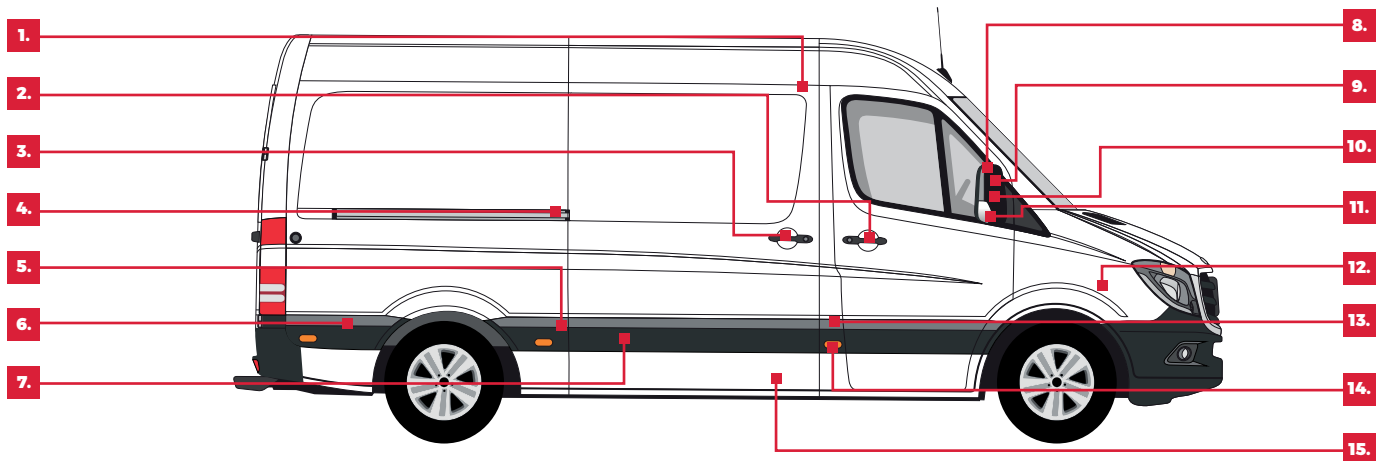

13. Door hinge bottom

6004-00-3547241P (L), 6004-00-3547242P (P)

14. Bumper corner

5508-00-3547961P (L), 5508-00-3547962P (P)

15. Bumper rear

5506-00-3547950P

**INTER
CARS**

together we **create**
support
deliver