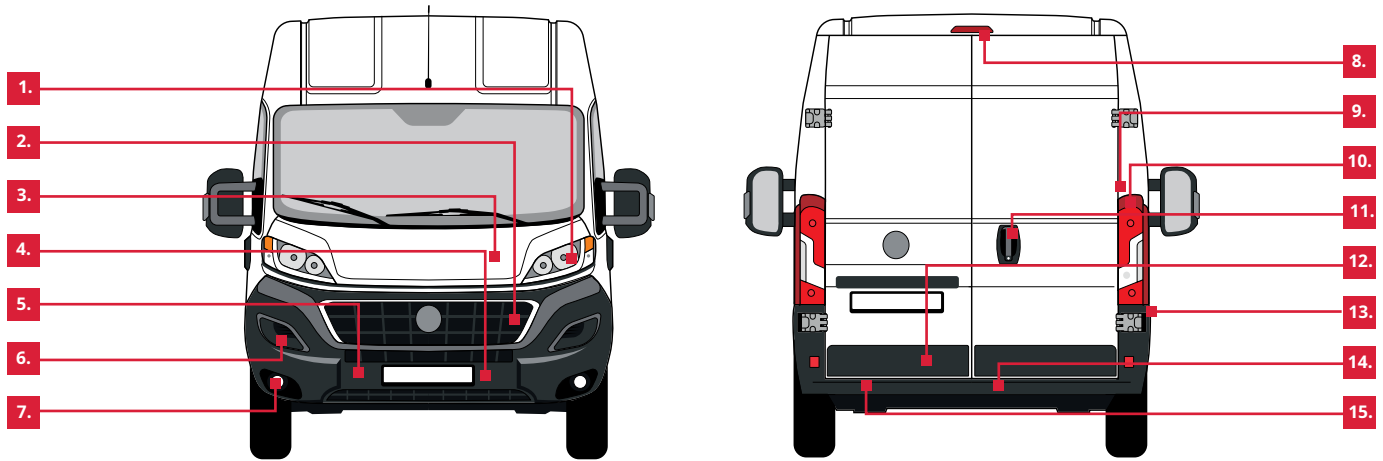

7. Indicator lamp

TYC 310-0200-3 (L), TYC 310-0199-3 (P)

8. Fender

6504-04-2512311P (L), 6504-04-2512312P (P)

9. Side mirror

5402-03-2001293P (L), 5402-03-2001294P (P)

INTERCARS

together we **create**
support
deliver