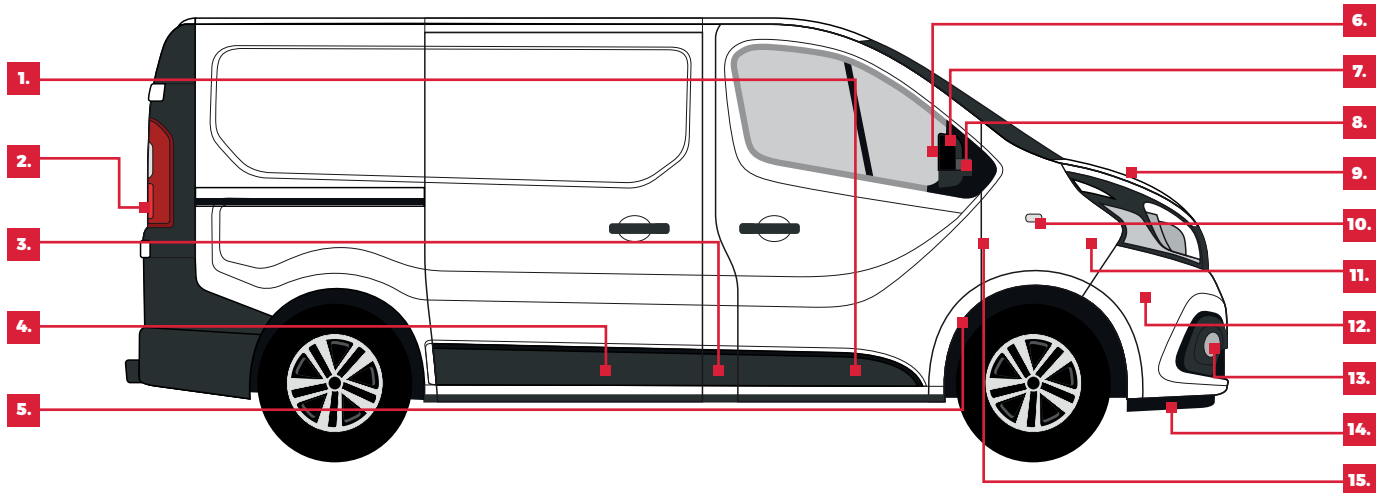

RENAULT TRAFIC 2014-

1. Garnish strips for door

5703-04-6063585P (L), 5703-04-6063586P (P)

2. Rear lamp

TYC 11-12680-01-2 (L), TYC 11-12679-01-2 (P)

3. Garnish strips side

5703-04-6063581P (L), 5703-04-6063582P (P)