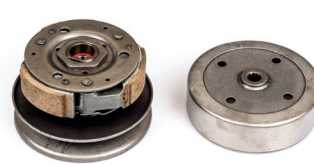

🛒 IP000001

NAPINACZ ŁAŃCUSZKA ROZRZĄDU

🛒 IP000066

ŚWIECA ZAPŁONOWA IRYDOWA

🛒 IP000283

CYLINDER 50 cm³, 4T

🛒 IP000100 ^{70 cm³} IP000101 🛒

USZCZELKI CYLINDRA KOMPLET 39 mm

🛒 IP000084

WAŁ KORBOWY ŚREDNICA WIELOKLINU 14 mm, 16/17 ZĘBÓW, NAKRĘTKA M12

🛒 IP000144

STOJAN Z KOŁEM MAGNESOWYM 8 CEWEK

🛒 IP000089

POMPA OLEJU

🛒 IP000157

KRÓCIEC SSĄCY 50-90 cm³

🛒 IP000011

GAŹNIK 50-65 cm³

🛒 IP000183 ^{70 cm³} IP000184 🛒

SPRZĘGŁO KOMPLETNE

🛒 IP000029

WARIATOR KOMPLETNY 50 cm³ Z ZEWNĘTRZNYM KOŁEM I ZABIERAKIEM

🛒 IP000168

ROZRUSZNIK