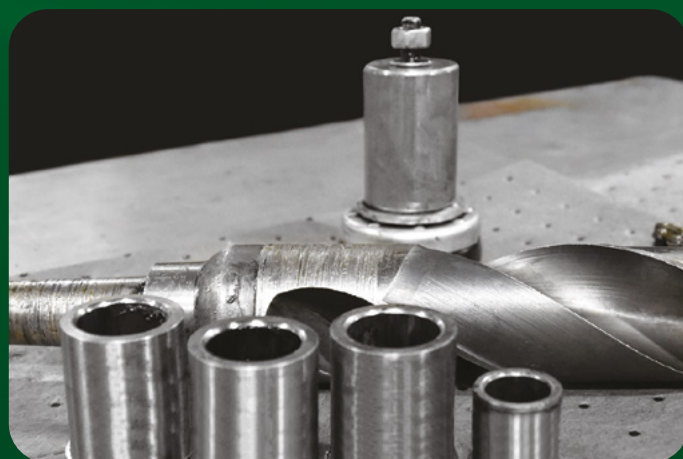

1980
Začal sa proces komercializácie bioremediácie – najmä na čistenie kontaminovaných pôd a podzemných vôd.

2015
CRC Industries pridáva umývačku SmartWasher do svojho radu produktov na vodnej báze.

1980

1993

2015

2022

1993
Založenie spoločnosti ChemFree Corporation s zavedením na trh umývačky SmartWasher, prvého systému umývania dielov na svete využívajúceho proces bioremediácie.

2022
CRC SmartWasher naďalej celosvetovo rastie ako líder v oblasti bioremediačného čistenia dielov.

VÝKONNÉ A ÚČINNÉ ČISTENIE

PRED

PO