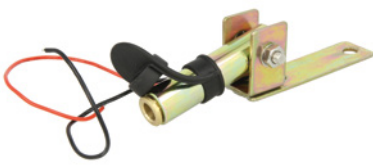

Mocowanie lampy sygnalizującej
Fixing bracket for warning lamp

Indeks BL-UN037

Numer OE OE number

Typ żarówki Bulb type