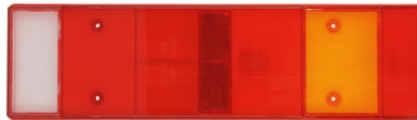

Klosz lampy tył lewa/prawa

Tail lamp lens left/right

Indeks TL-MA001L-L/R

Numer OE OE number 93161844

Typ żarówki Bulb type