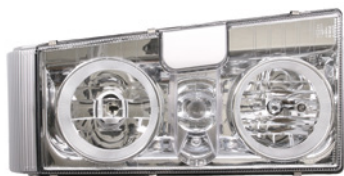

Reflektor prawy
Headlamp right

Indeks HL-RV006R

Numer OE OE number 5010480320

Typ żarówki Bulb type H7/H1/PY21W