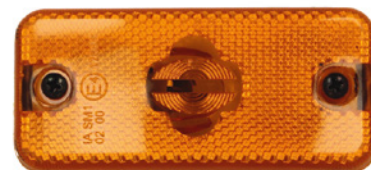

Światło obrysowe lewe/prawe
Side marker left/right

Indeks SM-UN039

Numer OE OE number 5010306792

Typ żarówki Bulb type W5W