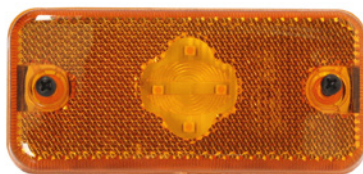

Indeks SM-VO001

Numer OE OE number 84538758

Typ żarówki Bulb type LED

Światło obrysowe lewe/prawe
Side marker left/right

Indeks SM-UN039

Numer OE OE number 20734485

Typ żarówki Bulb type W5W

Światło obrysowe lewe/prawe
Side marker left/right