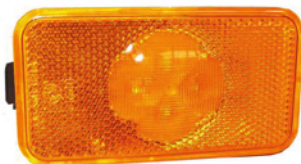

Światło obrysowe lewe/prawe
Side marker left/right

Indeks **SM-VO003**

Numer OE OE number 20789440
Typ żarówki Bulb type LED