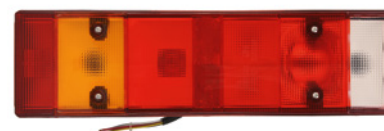

Lampa tył
Tail lamp

Indeks TL-MA005L

Numer OE OE number

Typ żarówki Bulb type P21W/ R5W/ R10W

Z przewodem
With cable