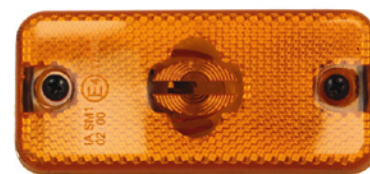

Indeks FL-DA004R

Numer OE OE number 132 8861
Typ żarówki Bulb type H3/H1

Indeks CL-DA001

Numer OE OE number 130 1368
Typ żarówki Bulb type PY21W

Światło obrysowe lewe/prawe
Side marker left/right

Indeks SM-UN039

Numer OE OE number 1329718
Typ żarówki Bulb type W5W