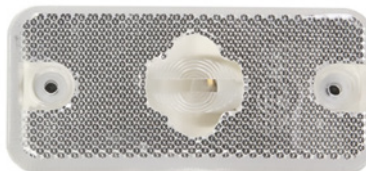

Indeks FL-DA004R

Numer OE OE number 132 8861
Typ żarówki Bulb type H3/H1

Światło obrysowe lewe/prawe
Side marker left/right

Indeks SM-UN039

Numer OE OE number 1329718
Typ żarówki Bulb type W5W

Światło obrysowe lewe/prawe
Side marker left/right