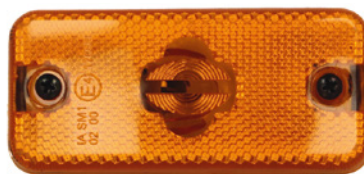

Numer OE OE number 5001834561

Typ żarówki Bulb type W5W

Światło obrysowe lewe/prawe
Side marker left/right

Indeks SM-RV002

Numer OE OE number 5010217022

Typ żarówki Bulb type W5W

Światło obrysowe lewe/prawe
Side marker left/right