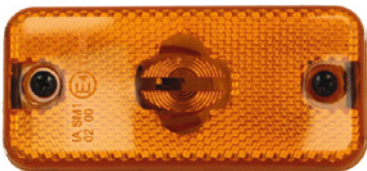

Światło obrysowe lewa/prawe
Side marker left/right

Indeks SM-UN039

Numer OE OE number 1329718
Typ żarówki Bulb type W5W