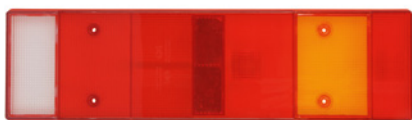

Klosz lampy tył lewy/prawy
Tail lamp lens left/right