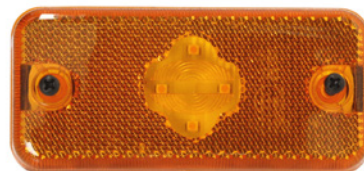

Światło obrysowe lewa/prawe
Side marker left/right

Indeks SM-DA003

Numer OE OE number 1329718
Typ żarówki Bulb type LED