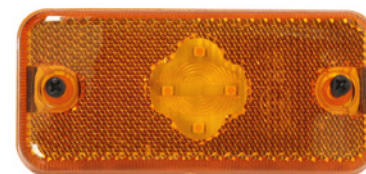

Światło obrysowe lewe/prawe
Side marker left/right

Indeks SM-DA003

Numer OE OE number 7484538758

Typ żarówki Bulb type LED