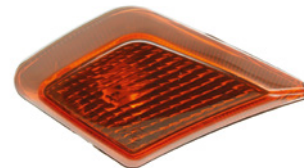

Lampa kierunkowskazu bok lewy
Indicator lamp side left

Indeks CL-ME009L

Numer OE OE number 9608200421
Typ żarówki Bulb type P21/5W