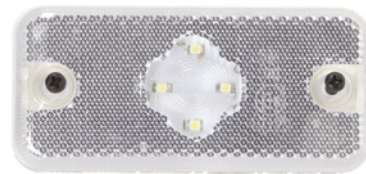

Światło obrysowe lewe/prawe
Side marker left/right

Indeks SM-DA002

Numer OE OE number 1653605
Typ żarówki Bulb type LED