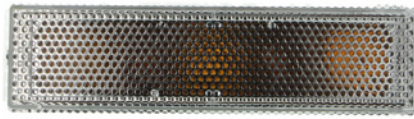

Lampa kierunkowskazu przód lewa/prawa
Indicator lamp front left/right