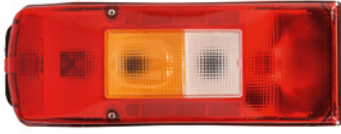

Indeks CLE-RV001

Numer OE OE number 20745066
Typ żarówki Bulb type
2 pin
2 pin

Światło obrysowe
Side marker

Indeks CL-VO003

Numer OE OE number 1623726
Typ żarówki Bulb type LED

Lampa tył lewa
Tail lamp left