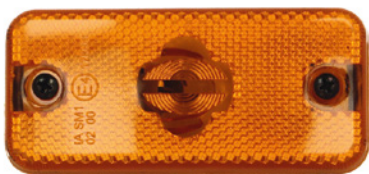

Indeks HL-DA002-FBS

Numer OE OE number 1607986

Typ żarówki Bulb type

DAF XF 105

Światło obrysowe lewe/prawe
Side marker left/right

Indeks SM-UN039

Numer OE OE number 1329718
Typ żarówki Bulb type W5W

Światło obrysowe lewe/prawe
Side marker left/right