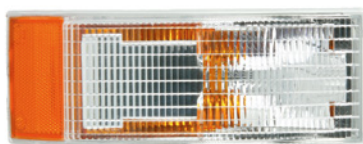

Lampa kierunkowskazu przód lewa/prawa
Indicator lamp front left/right

Indeks CL-VO006

Numer OE OE number 3981667
Typ żarówki Bulb type P21W
2 pin
2 pin