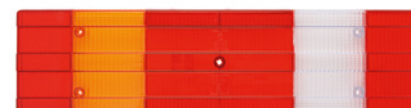

Klosz lampy tył prawy
Tail lamp lens right

Indeks TL-ME002

Numer OE OE number 0025440790

Typ żarówki Bulb type