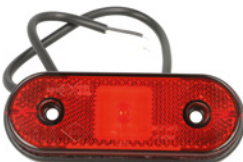

Światło obrysowe lewe/prawe
Side marker left/right

Indeks SM-UN055

Numer OE OE number

Typ żarówki Bulb type LED

12V/24V, 119,6x45,9x25,2mm, czerwone
12V/24V, 119,6x45,9x25,2mm, red