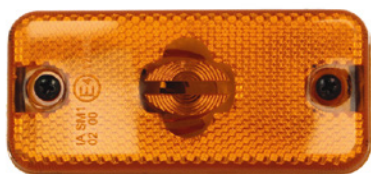

Indeks SM-VO001

Numer OE OE number 84538758

Typ żarówki Bulb type LED

Światło obrysowe lewe/prawe
Side marker left/right

Indeks SM-UN039

Numer OE OE number 20734485

Typ żarówki Bulb type W5W

Światło obrysowe lewe/prawe
Side marker left/right