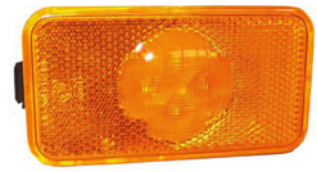

Światło obrysowe lewe/prawe
Side marker left/right

Indeks SM-VO003

Numer OE OE number 20789440
Typ żarówki Bulb type LED