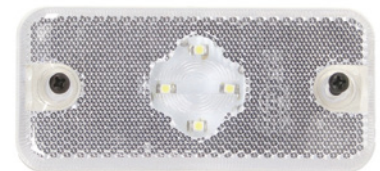

Światło obrysowe lewe/prawe
Side marker left/right

Indeks SM-DA002

Numer OE OE number 1653605
Typ żarówki Bulb type LED