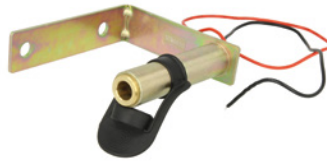

Mocowanie lampy sygnalizującej
Fixing bracket for warning lamp

Indeks BL-UN035

Numer OE OE number

Typ żarówki Bulb type