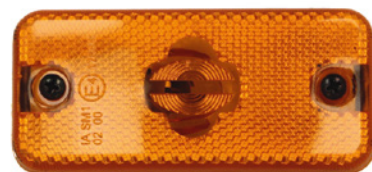

Światło obrysowe lewe/prawe
Side marker left/right

Indeks SM-UN039

Numer OE OE number 1329718

Typ żarówki Bulb type W5W