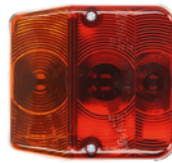

Lampa tył lewa/prawa
Tail lamp left/right

Indeks TL-UN007

Numer OE OE number

Typ żarówki Bulb type P21W/C5W

Z podświetleniem tablicy rejestracyjnej, przelotka na przewód tylna
With number plate light, rear cable grommet