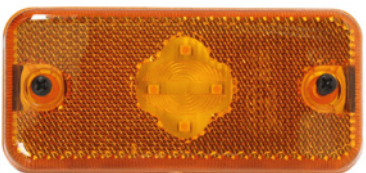

Indeks SM-DA001

Numer OE OE number 1653605
Typ żarówki Bulb type W5W

Światło obrysowe lewe/prawe
Side marker left/right

Indeks SM-DA002

Numer OE OE number 1653605
Typ żarówki Bulb type LED

Światło obrysowe lewe/prawe
Side marker left/right