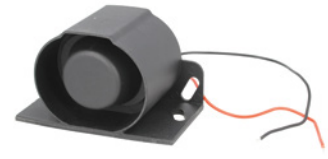

Sygnal cofania
Reverse signal

Indeks **BL-UN042**

Numer OE OE number

12/24V, 107dB