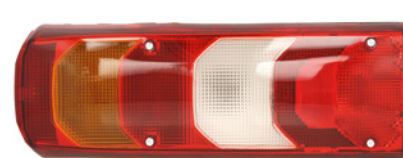

Lampa tył lewa
Tail lamp left

Indeks TL-ME010L

Numer OE OE number 0035442603
Typ żarówki Bulb type LED/P21W