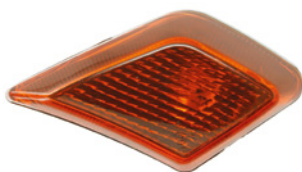

Lampa kierunkowskazu bok prawy
Indicator lamp side right

Indeks CL-ME009R

Numer OE OE number 9608200521
Typ żarówki Bulb type P21/5W