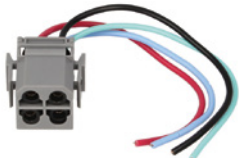

Numer OE OE number

8 pin bajonet
8 pin bayonet

Wtyczka
Plug

Indeks **CA-UN007**

Numer OE OE number

4 pin

Wtyczka
Plug

Indeks **CA-VO001**