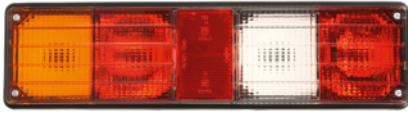

Lampa tył prawa
Tail lamp right

Indeks TL-UN046R

Numer OE OE number

Typ żarówki Bulb type P21W/ R5W/ R10W

Przelotka na przewód tylny
Rear cable grommet

LAMPY UNIWERSALNE TYLNE

UNIVERSAL TAIL LAMPS

Lampa tył lewa
Tail lamp left