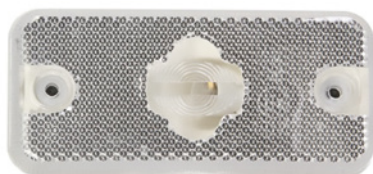

Lampa kierunkowskazu bok lewa/prawa
Indicator lamp side left/right

Indeks CL-VO012

Numer OE OE number 20733983

Typ żarówki Bulb type R5W

Światło obrysowe lewe/prawe
Side marker left/right

Indeks SM-DA001

Numer OE OE number 5001862030