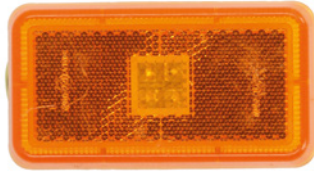

Indeks CL-VO007R

Numer OE OE number 82114500

Typ żarówki Bulb type LED

Lampa kierunkowskazu bok lewa
Indicator lamp side left

Indeks CL-VO007L

Numer OE OE number 82114500
Typ żarówki Bulb type LED

Światło obrysowe lewe/prawe
Side marker left/right