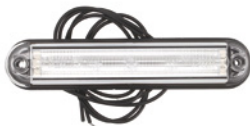

Światło obrysowe lewe/prawe
Side marker left/right

Indeks SM-UN111

Numer OE OE number

Typ żarówki Bulb type LED

12V/24V, 135x15,5x27mm, białe
12V/24V, 135x15,5x27mm, white