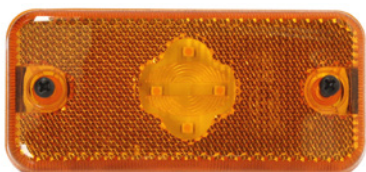

Do 12.02
Up to 12.02

Światło obrysowe lewe/prawe
Side marker left/right

Indeks SM-UN039

Numer OE OE number 1329718

Typ żarówki Bulb type W5W

Światło obrysowe lewe/prawe
Side marker left/right

Indeks SM-DA003