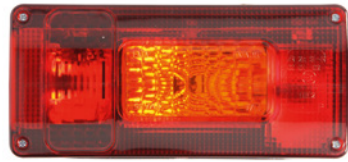

Lampa tył prawa
Tail lamp right

Indeks TL-UN052R/P

Numer OE OE number

Typ żarówki Bulb type P21W/P21/5W/C5W

Z bocznym podświetleniem tablicy rejestracyjnej,
przelotka na przewód tylna / With side number plate
light, rear cable grommet