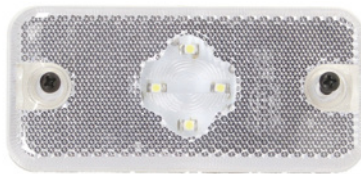

Światło obrysowe lewe/prawe
Side marker left/right

Indeks SM-DA002

Numer OE OE number 1653605

Typ żarówki Bulb type LED