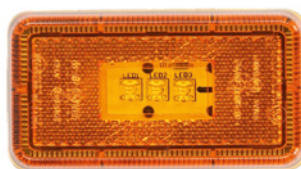

Typ żarówki Bulb type LED

Światło białe, z gniazdem, White light, with socket

Światło obrysowe lewe/prawe
Side marker left/right

Indeks SM-SC002

Numer OE OE number 1363578

Typ żarówki Bulb type LED

Światło obrysowe lewe/prawe
Side marker left/right