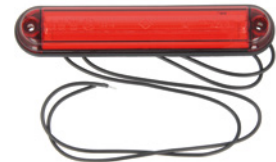

Światło obrysowe lewe/prawe
Side marker left/right

Indeks SM-UN113

Numer OE OE number

Typ żarówki Bulb type LED

12V/24V, 135x15,5x27mm, czerwone
12V/24V, 135x15,5x27mm, red