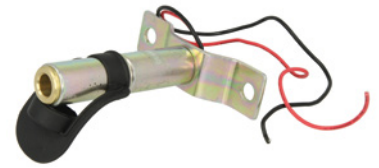

Indeks BL-UN034

Numer OE OE number

Typ żarówki Bulb type

Mocowanie lampy sygnalizującej
Fixing bracket for warning lamp

Indeks BL-UN035

Numer OE OE number

Typ żarówki Bulb type

Mocowanie lampy sygnalizującej
Fixing bracket for warning lamp