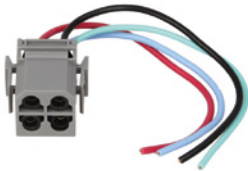

Typ żarówki Bulb type

Wtyczka przewodu
Cable plug

Indeks CA-UN007

Numer OE OE number

Typ żarówki Bulb type

Wtyczka przewodu
Plug

Indeks CA-VO001

Numer OE OE number 20526067