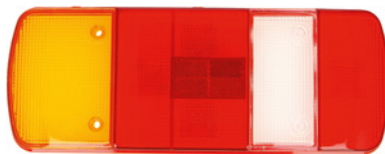

Lampa tył prawa
Tail lamp right

Indeks TL-MA006R

Numer OE OE number 81252256532

Typ żarówki Bulb type P21W/ R5W/ R10W

Gniazdo 7pin bajonet dolne
7 pin bayonet bottom socket

Klosz lampy tył lewy/prawy
Tail lamp lens left/right