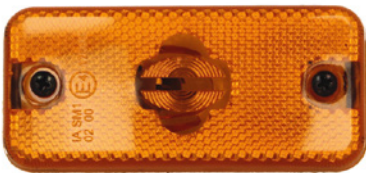

Indeks CL-IV007L

Numer OE OE number 98449182

Typ żarówki Bulb type P21W

Lampa kierunkowskazu przód prawa
Indicator lamp front right

Indeks CL-IV007R

Numer OE OE number 98449181

Typ żarówki Bulb type P21W

Światło obrysowe lewe/prawe
Side marker left/right