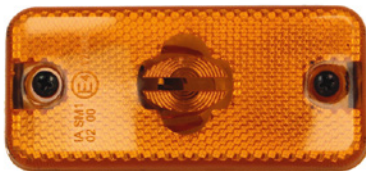

Indeks FL-DA004R

Numer OE OE number 132 8861
Typ żarówki Bulb type H3/H1

Światło obrysowe lewe/prawe
Side marker left/right

Indeks SM-UN039

Numer OE OE number 1329718
Typ żarówki Bulb type W5W