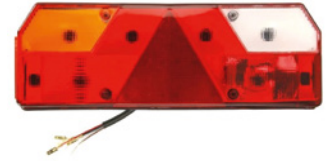

Lampa tył lewa
Tail lamp left

Indeks TL-UN049L

Numer OE OE number

Typ żarówki Bulb type P21W/R10W/P21/5W

Z podświetleniem tablicy rejestracyjnej, z przewodem
With number plate light, with cable