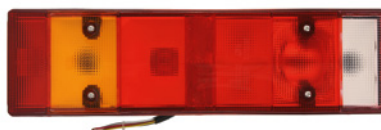

Numer OE OE number 1329718
Typ żarówki Bulb type W5W

Światło obrysowe lewe/prawe
Side marker left/right

Indeks SM-DA003

Numer OE OE number 1329718
Typ żarówki Bulb type LED

Lampa tył lewa
Tail lamp left

Indeks TL-MA005L