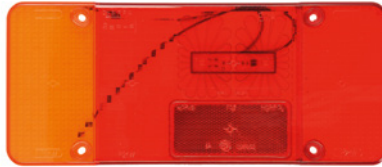

Klosz lampy tył lewy

Tail lamp lens left

Indeks TL-IV006L-LED

Numer OE OE number 7984016

Typ żarówki Bulb type

światło pozycyjne LED
LED position light