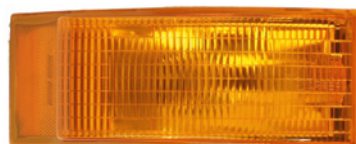

Lampa kierunkowskazu przód lewa/prawa
Indicator lamp front left/right

Indeks CL-VO004

Numer OE OE number 8191146
Typ żarówki Bulb type P21W/5W
3 pin
3 pin