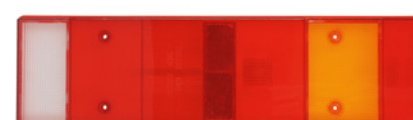

Klosz lampy tył lewy/prawy
Tail lamp lens left/right

Indeks TL-MA001L/R

Numer OE OE number 5000296594

Typ żarówki Bulb type