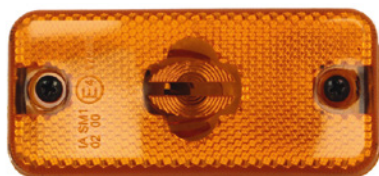

Indeks CL-RV001L/R

Numer OE OE number 1404747

Typ żarówki Bulb type R5W

Światło obrysowe lewe/prawe
Side marker left/right

Indeks SM-RV001

Numer OE OE number 5001834561

Typ żarówki Bulb type W5W

Światło obrysowe lewe/prawe
Side marker left/right