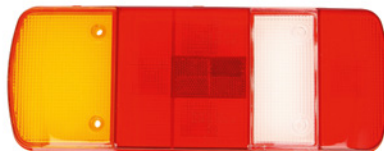

Klosz lampy tył lewy/prawy
Tail lamp lens left/right

Indeks	TL-ME007L/R-L
Numer OE OE number	81252256538
Typ żarówki Bulb type