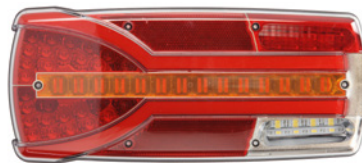

Lampa tył lewa
Tail lamp left

Indeks TL-UN054L

Numer OE OE number

Typ żarówki Bulb type LED

12/24V, czerwone szkło światła stop, z przewodem
12/24V, red lens for stop light, with cable