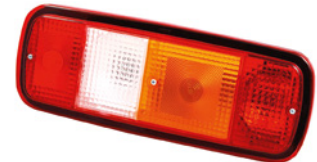

Lampa tył prawa
Tail lamp right

Indeks TL-UN050R

Numer OE OE number

Typ żarówki Bulb type P21W/R5W