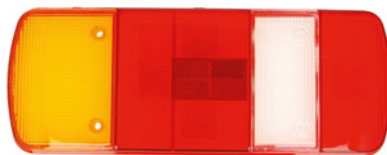

Klosz lampy tył lewy/prawy
Tail lamp lens left/right

Indeks TL-ME007L/R-L

Numer OE OE number 0025446190

Typ żarówki Bulb type