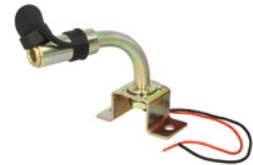

Mocowanie lampy sygnalizującej
Fixing bracket for warning lamp

Indeks BL-UN039

Numer OE OE number

Typ żarówki Bulb type