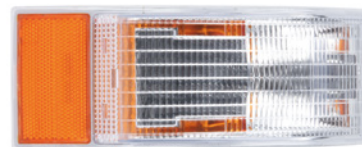

Lampa kierunkowskazu przód lewa/prawa
Indicator lamp front left/right

Indeks CL-VO002

Numer OE OE number 3981668
Typ żarówki Bulb type P21W/5W
3 pin
3 pin