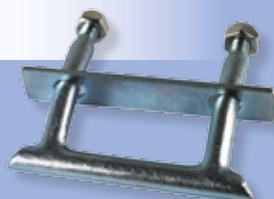

**Cargoparts**

**Indeks:**  
**CARGO-E013**

Mocowanie ładunku - pałak mocujący (2000 daN) + podkładka.

**Cargoparts**

**Indeks:**  
**CARGO-E014**

Mocowanie ładunku - kpl. pałak mocujący (2000 daN) + podkładka + niecka.

**Cargoparts**

Indeks:  
CARGO-E009

Mocowanie ładunku, wpuszczane,  
105 x 85 mm. – ocynk.

**Cargoparts**

Indeks:  
CARGO-E012

Mocowanie ładunku, (2000daN).

**Cargoparts**

Indeks:  
CARGO-E019

Mocowanie drzwi - zaczep 337 A nierdzewny  
+ podkładka plastikowa.

**CENTRUM**

Indeks:  
EKSPANDER 100M

Ekspander pojedynczy (linka naburtowa  
mocująca plandekę) śr. 8 mm, dł. 100 m.

**CENTRUM**

Indeks:  
ZAKOŃCZENIE EKSPANDERA