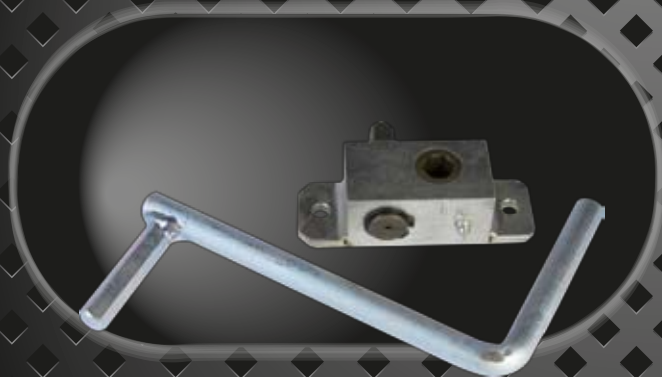

ROZDZIAŁ 3

AKCESORIA  
**CIEZAROWE**

ZABEZPIECZENIE ŁADUNKU

**PASY TRANSPORTOWE**

INDEKS	długość (m)	szerokość (mm)	Napinacz (grzechotka)	S <sub>tr</sub> (daN)	LC
PK06M-01-5T-LH	6	50	+	500	2500
PK08M-01-5T-LH	8	50	+	500	2500
PK10M-01-5T-LH	10	50	+	500	2500
PK12M-01-5T-LH	12	50	+	500	2500
PK06M-01-5T	6	50	+	300	2500
PK08M-01-5T	8	50	+	300	2500
PK10M-01-5T	10	50	+	300	2500
PK12M-01-5T	12	50	+	300	2500
P07.5M-01-5T	7,5	50	-		2500
P09.5M-01-5T	9,5	50	-		2500
P11.5M-01-5T	11,5	50	-		2500
PK06M-01-4T	6	50	+	300	2000
PK08M-01-4T	8	50	+	300	2000
PK10M-01-4T	10	50	+	300	2000
PK12M-01-4T	12	50	+	300	2000
PK03M-02-0.4T	3	25	+		400
PK04M-02-0.4T	4	25	+		400
PK06M-02-0.4T	6	25	+		400
PK08M-02-0.4T	8	25	+		400
PK10M-02-0.4T	10	25	+		400
PK12M-02-0.4T	12	25	+		400

**Cargoparts**

Indeks:  
PK00.5M-01-5T-LH

Napinacz do pasa ładunkowego LC 2500/5000daN (szeroki) 0,5 m.

**Cargoparts**

Indeks:  
**CARGO-CP-BLACK**  
CZARNY (dł. 33 cm/szer. 14,5 cm)  
1 kpl=12 szt.

**CARGO-CP-WHITE**  
BIAŁY (dł. 13 cm szer. 17,2 cm)  
1 kpl=12 szt.

**OCHRANIACZ PASA SZEROKI**  
CZERWONY 1 szt.  
szer. 133 mm/dł. 100 mm

**OCHRANIACZ PASA STABILO M**  
1 kpl=12 szt. szer.150 mm  
dł. ramion 225x185 mm

**OCHRANIACZ PASA SZER.CZAR**  
CZARNY 1 szt. szer. 133 mm/dł. 100 mm

**OCHRANIACZ PASA STABIL MC**  
CZARNY 1 kpl=12 sztuk szer. 150 mm  
dł. ramion 225 x185 mm

Ochroniacz kątowy pasa.

**Cargoparts**

Indeks:  
**PN00.8M-02B**  
z hakiem płaskim  
**PN00.8M-02KPL**  
z hakiem płaskim,  
kompletny z napinaczem  
**PN00.8M-02D**  
z hakiem drucianym