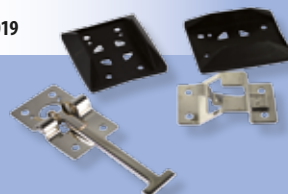

**Cargoparts**

**Indeks:**  
**CARGO-E013**

Mocowanie ładunku - pałak mocujący (2000 daN) + podkładka.

**Cargoparts**

**Indeks:**  
**CARGO-E014**

Mocowanie ładunku - kpl. pałak mocujący (2000 daN) + podkładka + niecka.

**Cargoparts**

Indeks:  
CARGO-E009

Mocowanie ładunku, wpuszczane,  
105 x 85 mm. – ocynk.

**Cargoparts**

Indeks:  
CARGO-E012

Mocowanie ładunku, (2000daN).

**Cargoparts**

Indeks:  
CARGO-E019

Mocowanie drzwi - zaczep 337 A nierdzewny  
+ podkładka plastikowa.

**CENTRUM**

Indeks:  
EKSPANDER 100M

Ekspander pojedynczy (linka naburtowa  
mocująca plandekę) śr. 8 mm, dł. 100 m.

**CENTRUM**

Indeks:  
ZAKOŃCZENIE EKSPANDERA