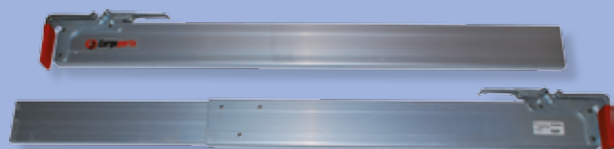

Mata antypoślizgowa gumowa (w rolce).

**Cargoparts**

**Indeks:**  
**CARGO-L001**

Drażek rozporowy uniwersalny nastawny, poziomy/pionowy, przekrój okrągły.

**Cargoparts**

**Indeks:**  
**CARGO-L002**

Belka mocowania ładunku uniwersalna - naburtowa, płaska listwa.