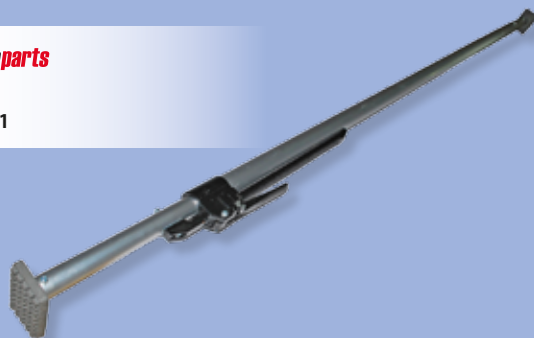

**OCHRANIACZ PASA STABIL MC**  
CZARNY 1 kpl=12 sztuk szer. 150 mm  
dł. ramion 225 x185 mm

Ochroniacz kątowy pasa.

**Cargoparts**

Indeks:  
**PN00.8M-02B**  
z hakiem płaskim  
**PN00.8M-02KPL**  
z hakiem płaskim,  
kompletny z napinaczem  
**PN00.8M-02D**  
z hakiem drucianym

**Cargoparts**

Indeks:  
**CARGO-WN01**  
3.5 x 5.0 m.  
**CARGO-WN02**  
0.9 x 0.9 m.  
**CARGO-WN03**  
2.7 x 2,7 m.

Siatka zabezpieczająca ładunek.

**Cargoparts**

**Indeks:**  
**MATA250508**  
 5 mb x 25 cm x 8 mm  
**MATA250506**  
 5 mb x 25 cm x 6 mm  
**MATA251003**  
 10 mb x 25 cm x 3 mm  
**MATA125108**  
 10 mb x 125 cm x 8 mm  
**MATA125156**  
 15 mb x 125 cm x 6 mm  
**MATA125203**  
 20 mb x 125 cm x 3 mm

Mata antypoślizgowa gumowa (w rolce).

**Cargoparts**

**Indeks:**  
**CARGO-L001**

Drażek rozporowy uniwersalny nastawny, poziomy/pionowy, przekrój okrągły.

**Cargoparts**

**Indeks:**  
**CARGO-L002**

Belka mocowania ładunku uniwersalna - naburtowa, płaska listwa.