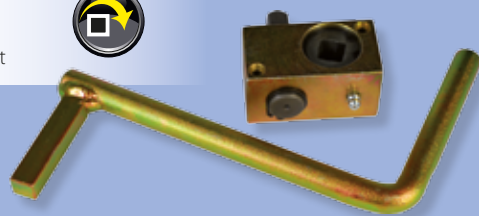

Mata antypoślizgowa gumowa (w rolce).

**Cargoparts**

**Indeks:**  
**CARGO-L001**

Drażek rozporowy uniwersalny nastawny, poziomy/pionowy, przekrój okrągły.

**Cargoparts**

**Indeks:**  
**CARGO-L002**

Belka mocowania ładunku uniwersalna - naburtowa, płaska listwa.

**Cargoparts**

**Indeks:**  
**CARGO-L003**

Belka systemu podwójnej podłogi.

**Cargoparts**

**Indeks:**  
**CARGO-N001L**  
 lewa na kwadrat  
**CARGO-N001P**  
 prawa na kwadrat

Przekładnia naciągu z korbką i łapkami.

**Cargoparts**

**Indeks:**  
**CARGO-N002L**  
 lewa na sześciokąt  
**CARGO-N002P**  
 prawa na sześciokąt

Przekładnia naciągu z korbką i łapkami.

**Cargoparts**

**Indeks:**  
**CARGO-N003**

Ucho mocowania ładunku.