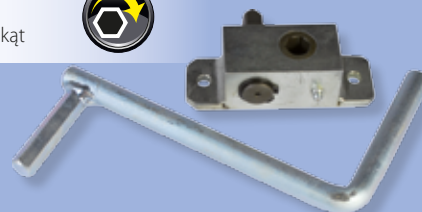

Mata antypoślizgowa gumowa (w rolce).

**Cargoparts**

**Indeks:**  
**CARGO-L001**

Drażek rozporowy uniwersalny nastawny, poziomy/pionowy, przekrój okrągły.

**Cargoparts**

**Indeks:**  
**CARGO-L002**

Belka mocowania ładunku uniwersalna - naburtowa, płaska listwa.

**Cargoparts**

**Indeks:**  
**CARGO-L003**

Belka systemu podwójnej podłogi.

**Cargoparts**

**Indeks:**  
**CARGO-N001L**  
 lewa na kwadrat  
**CARGO-N001P**  
 prawa na kwadrat

Przekładnia naciągu z korbką i łapkami.

**Cargoparts**

**Indeks:**  
**CARGO-N002L**  
 lewa na sześciokąt  
**CARGO-N002P**  
 prawa na sześciokąt

Przekładnia naciągu z korbką i łapkami.

**Cargoparts**

**Indeks:**  
**CARGO-N003**

Ucho mocowania ładunku.

**Cargoparts**

**Indeks:**  
**CARGO-E013**

Mocowanie ładunku - pałak mocujący (2000 daN) + podkładka.

**Cargoparts**

**Indeks:**  
**CARGO-E014**

Mocowanie ładunku - kpl. pałak mocujący (2000 daN) + podkładka + niecka.