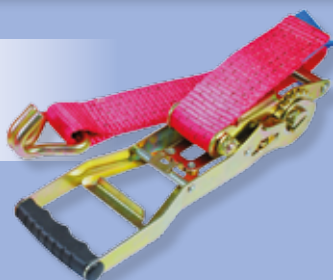

ROZDZIAŁ 3

AKCESORIA  
**CIEZAROWE**

ZABEZPIECZENIE ŁADUNKU

**PASY TRANSPORTOWE**

INDEKS	długość (m)	szerokość (mm)	Napinacz (grzechotka)	S <sub>tr</sub> (daN)	LC
PK06M-01-5T-LH	6	50	+	500	2500
PK08M-01-5T-LH	8	50	+	500	2500
PK10M-01-5T-LH	10	50	+	500	2500
PK12M-01-5T-LH	12	50	+	500	2500
PK06M-01-5T	6	50	+	300	2500
PK08M-01-5T	8	50	+	300	2500
PK10M-01-5T	10	50	+	300	2500
PK12M-01-5T	12	50	+	300	2500
P07.5M-01-5T	7,5	50	-		2500
P09.5M-01-5T	9,5	50	-		2500
P11.5M-01-5T	11,5	50	-		2500
PK06M-01-4T	6	50	+	300	2000
PK08M-01-4T	8	50	+	300	2000
PK10M-01-4T	10	50	+	300	2000
PK12M-01-4T	12	50	+	300	2000
PK03M-02-0.4T	3	25	+		400
PK04M-02-0.4T	4	25	+		400
PK06M-02-0.4T	6	25	+		400
PK08M-02-0.4T	8	25	+		400
PK10M-02-0.4T	10	25	+		400
PK12M-02-0.4T	12	25	+		400

**Cargoparts**

Indeks:  
PK00.5M-01-5T-LH

Napinacz do pasa ładunkowego LC 2500/5000daN (szeroki) 0,5 m.

**Cargoparts**

Indeks:  
**CARGO-CP-BLACK**  
CZARNY (dł. 33 cm/szer. 14,5 cm)  
1 kpl=12 szt.

**CARGO-CP-WHITE**  
BIAŁY (dł. 13 cm szer. 17,2 cm)  
1 kpl=12 szt.

**OCHRANIACZ PASA SZEROKI**  
CZERWONY 1 szt.  
szer. 133 mm/dł. 100 mm

**OCHRANIACZ PASA STABILO M**  
1 kpl=12 szt. szer.150 mm  
dł. ramion 225x185 mm

**OCHRANIACZ PASA SZER.CZAR**  
CZARNY 1 szt. szer. 133 mm/dł. 100 mm

**OCHRANIACZ PASA STABIL MC**  
CZARNY 1 kpl=12 sztuk szer. 150 mm  
dł. ramion 225 x185 mm

Ochroniacz kątowy pasa.

**Cargoparts**

Indeks:  
**PN00.8M-02B**  
z hakiem płaskim  
**PN00.8M-02KPL**  
z hakiem płaskim,  
kompletny z napinaczem  
**PN00.8M-02D**  
z hakiem drucianym