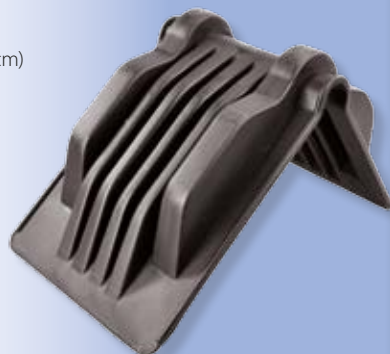

**Cargoparts**

Indeks:  
PK00.5M-01-5T-LH

Napinacz do pasa ładunkowego LC 2500/5000daN (szeroki) 0,5 m.

**Cargoparts**

Indeks:  
**CARGO-CP-BLACK**  
CZARNY (dł. 33 cm/szer. 14,5 cm)  
1 kpl=12 szt.

**CARGO-CP-WHITE**  
BIAŁY (dł. 13 cm szer. 17,2 cm)  
1 kpl=12 szt.

**OCHRANIACZ PASA SZEROKI**  
CZERWONY 1 szt.  
szer. 133 mm/dł. 100 mm

**OCHRANIACZ PASA STABILO M**  
1 kpl=12 szt. szer.150 mm  
dł. ramion 225x185 mm

**OCHRANIACZ PASA SZER.CZAR**  
CZARNY 1 szt. szer. 133 mm/dł. 100 mm

**OCHRANIACZ PASA STABIL MC**  
CZARNY 1 kpl=12 sztuk szer. 150 mm  
dł. ramion 225 x185 mm

Ochroniacz kątowy pasa.

**Cargoparts**

Indeks:  
**PN00.8M-02B**  
z hakiem płaskim  
**PN00.8M-02KPL**  
z hakiem płaskim,  
kompletny z napinaczem  
**PN00.8M-02D**  
z hakiem drucianym