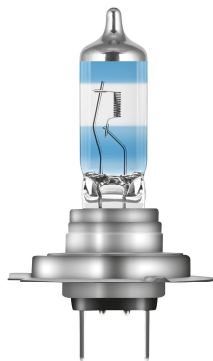

1) В сравнении с минимальными требованиями стандарта ECE R112/R37

2) В сравнении с минимальными требованиями стандарта ECE R98/R99

NIGHT BREAKER® 200

Характеристики продукта

Характеристики:

- до 200% больше яркость ¹⁾
- до 150 метров длина светового луча
- светофильтр и хромированный колпачок на колбе
- свет до 20% белее¹⁾
- самая яркая галогенная лампа OSRAM

Область применения

- автомобили с сетью 12V
- лампы головного света

1) В сравнении с минимальными требованиями стандарта ECE R112/R37

NIGHT BREAKER® 200

ассортимент линейки и виды упаковки

H4

H7

доступны следующие типы ламп
и виды упаковок