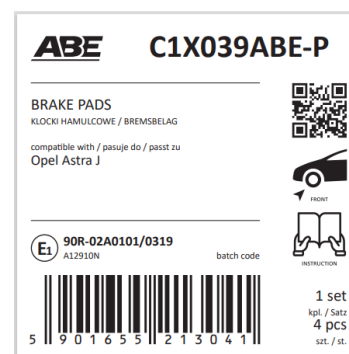

Характеристики гальмівних колодок ABE PERFORMANCE

- Фрикційні матеріали високої якості, що забезпечують безпеку та комфорт
- Повний комплект компонентів аналогічний преміум - продуктам
- 3-шарові антишумові накладки виготовлені в Японії
- 3D щілини та фаски, що покращують параметри гальмування
- Спеціальна чорна суміш, яка підтримує ефективність гальмування відразу після монтажу нових колодок
- 100% гальмівних колодок мають сертифікат ECE-R90